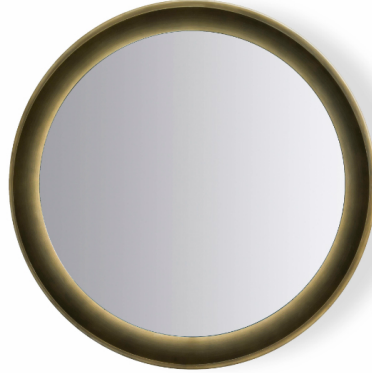

## MIROIR HAUSSMANN

	DIMENSIONS (L X P X H)	CODE	FINITION
<b>HAUSSMANN - Miroir ovale-89 cm</b>	Cm 89 x 10 x 150 Inch 35 x 3.9 x 59	HAMIROV	Miroir avec structure en métal finition bronze, chrome ou dark chrome. Led autour du miroir (Transformateur Led prévu pour l'Europe pour d'autres pays merci d'envoyer une demande)  Mirror with metal structure in bronze, chrome or dark chrome finish. Led around the mirror (led transfo for Europe, for other countries please send us a request)
			
<b>HAUSSMANN - Miroir rond-ø120 cm</b>	Cm ø120 Inch ø47.2	HAMIRRO	Miroir avec structure en métal finition bronze, chrome ou dark chrome. Led autour du miroir (Transformateur led prévu pour l'Europe pour d'autres pays merci d'envoyer une demande).  Mirror with metal structure bronze, chrome or dark chrome finish. Led around the mirror (led transfo for Europe, for other countries please send us a request)
			