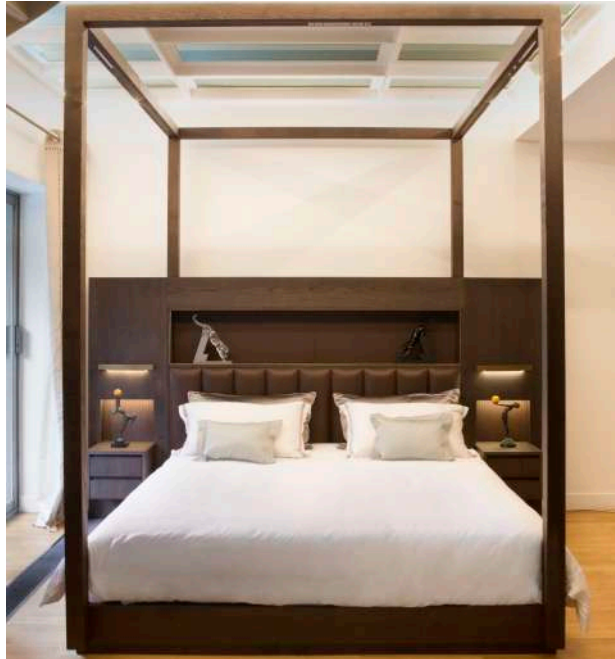

HUGUES CHEVALIER

PARIS

Lit Malaquais

MALAQUAIS Lit 180 cm	DIMENSIONS (L X P X H)	CODE	FINITION	MALAQUAIS - Lit 200 cm	DIMENSIONS (L X P X H)	CODE	FINITION
	Cm 232 X 180 X 160 Inch 91.3 X 70.9 X 63.0	SGMALA LIT 180	Tête de lit recouverte de tissu ou de cuir matelassé, niche en partie supérieure tapissée d'écopelle tressé. Côtés et tour du lit en bois verni finition mat ou brillant. Headboard covered with tissu or quilted leather, recess in the top part lined with plaited ecopelle. Sides and base of the bed in wood, matt or high gloss finish		Cm 232 X 200 X 160 Inch 91.3 X 78.7 X 63.0	SGMALA LIT 200	Tête de lit recouverte de tissu ou de cuir matelassé, niche en partie supérieure tapissée d'écopelle tressé. Côtés et tour du lit en bois verni finition mat ou brillant. Headboard covered with tissu or quilted leather, recess in the top part lined with plaited ecopelle. Sides and base of the bed in wood, matt or high gloss finish
ATTENTION : Matelas et sommier non inclus CAUTION : Mattress and wood slat bedspring not included.				ATTENTION : Matelas et sommier non inclus CAUTION : Mattress and wood slat bedspring not included.			

MALAQUAIS Lit 160 cm	DIMENSIONS (L X P X H)	CODE	FINITION
	Cm 232 X 160 X 160 Inch 91.3 X 63.0 X 63.0	SGMALA LIT 160	Tête de lit recouverte de tissu ou de cuir matelassé, niche en partie supérieure tapissée d'écopelle tressé. Côtés et tour du lit en bois verni finition mat ou brillant. Headboard covered with tissu or quilted leather, recess in the top part lined with plaited ecopelle. Sides and base of the bed in wood, matt or high gloss finish
			ATTENTION : Matelas et sommier non inclus CAUTION : Mattress and wood slat bedspring not included.